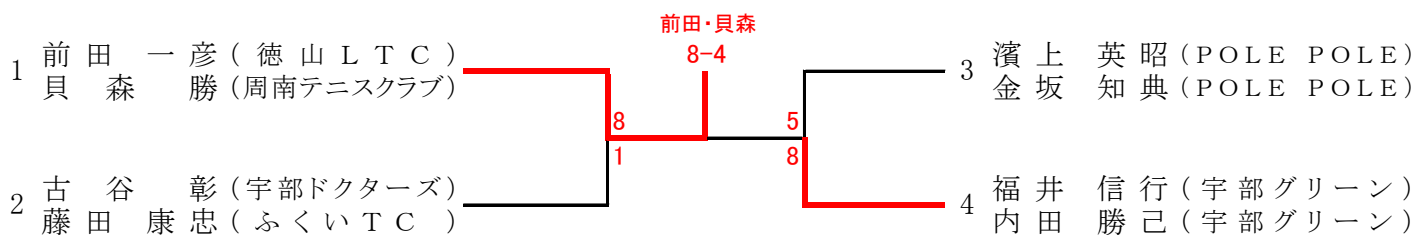

一般男子シングルス

45歳以上

60歳以上

65歳以上

一般男子ダブルス

45歳以上

60歳以上

| | | 1 | 2 | 3 | 勝敗 | 順位 |
|---|-------------------------------------|-----|-----|-----|-----|----|
| 1 | 中野 正喜 (ワイルドリバー) 隅河内 正則 (ワイルドリバー) | | 7-9 | 8-5 | 1-1 | 2 |
| 2 | 辻 勝 弘 (ワイルドリバー) 大藤 文彦 (ワイルドリバー) | 9-7 | | 2-8 | 1-1 | 3 |
| 3 | 床本 隆夫 (J J B) 浦口 功 (山崎ノーハン) | 5-8 | 8-2 | | 1-1 | 1 |