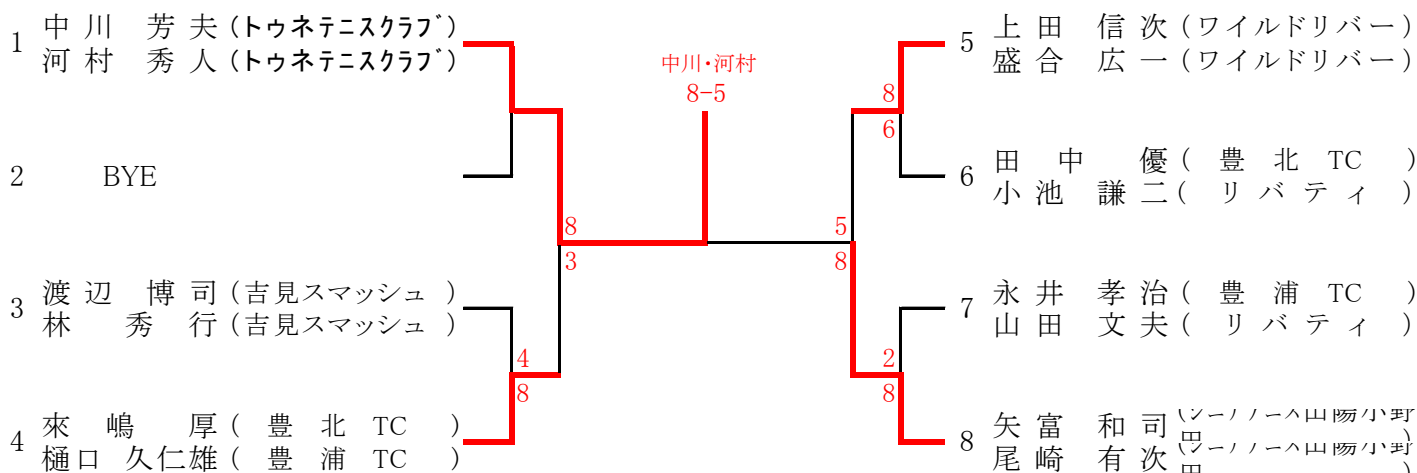

45歳以上

60歳以上

		1	2	3	勝敗	順位
1	中野 正喜 (ワイルドリバー) 隅河内 正則 (ワイルドリバー)		7-9	8-5	1-1	2
2	辻 勝 弘 (ワイルドリバー) 大藤 文彦 (ワイルドリバー)	9-7		2-8	1-1	3
3	床本 隆夫 (J J B) 浦口 功 (山崎ノーハン)	5-8	8-2		1-1	1

65歳以上