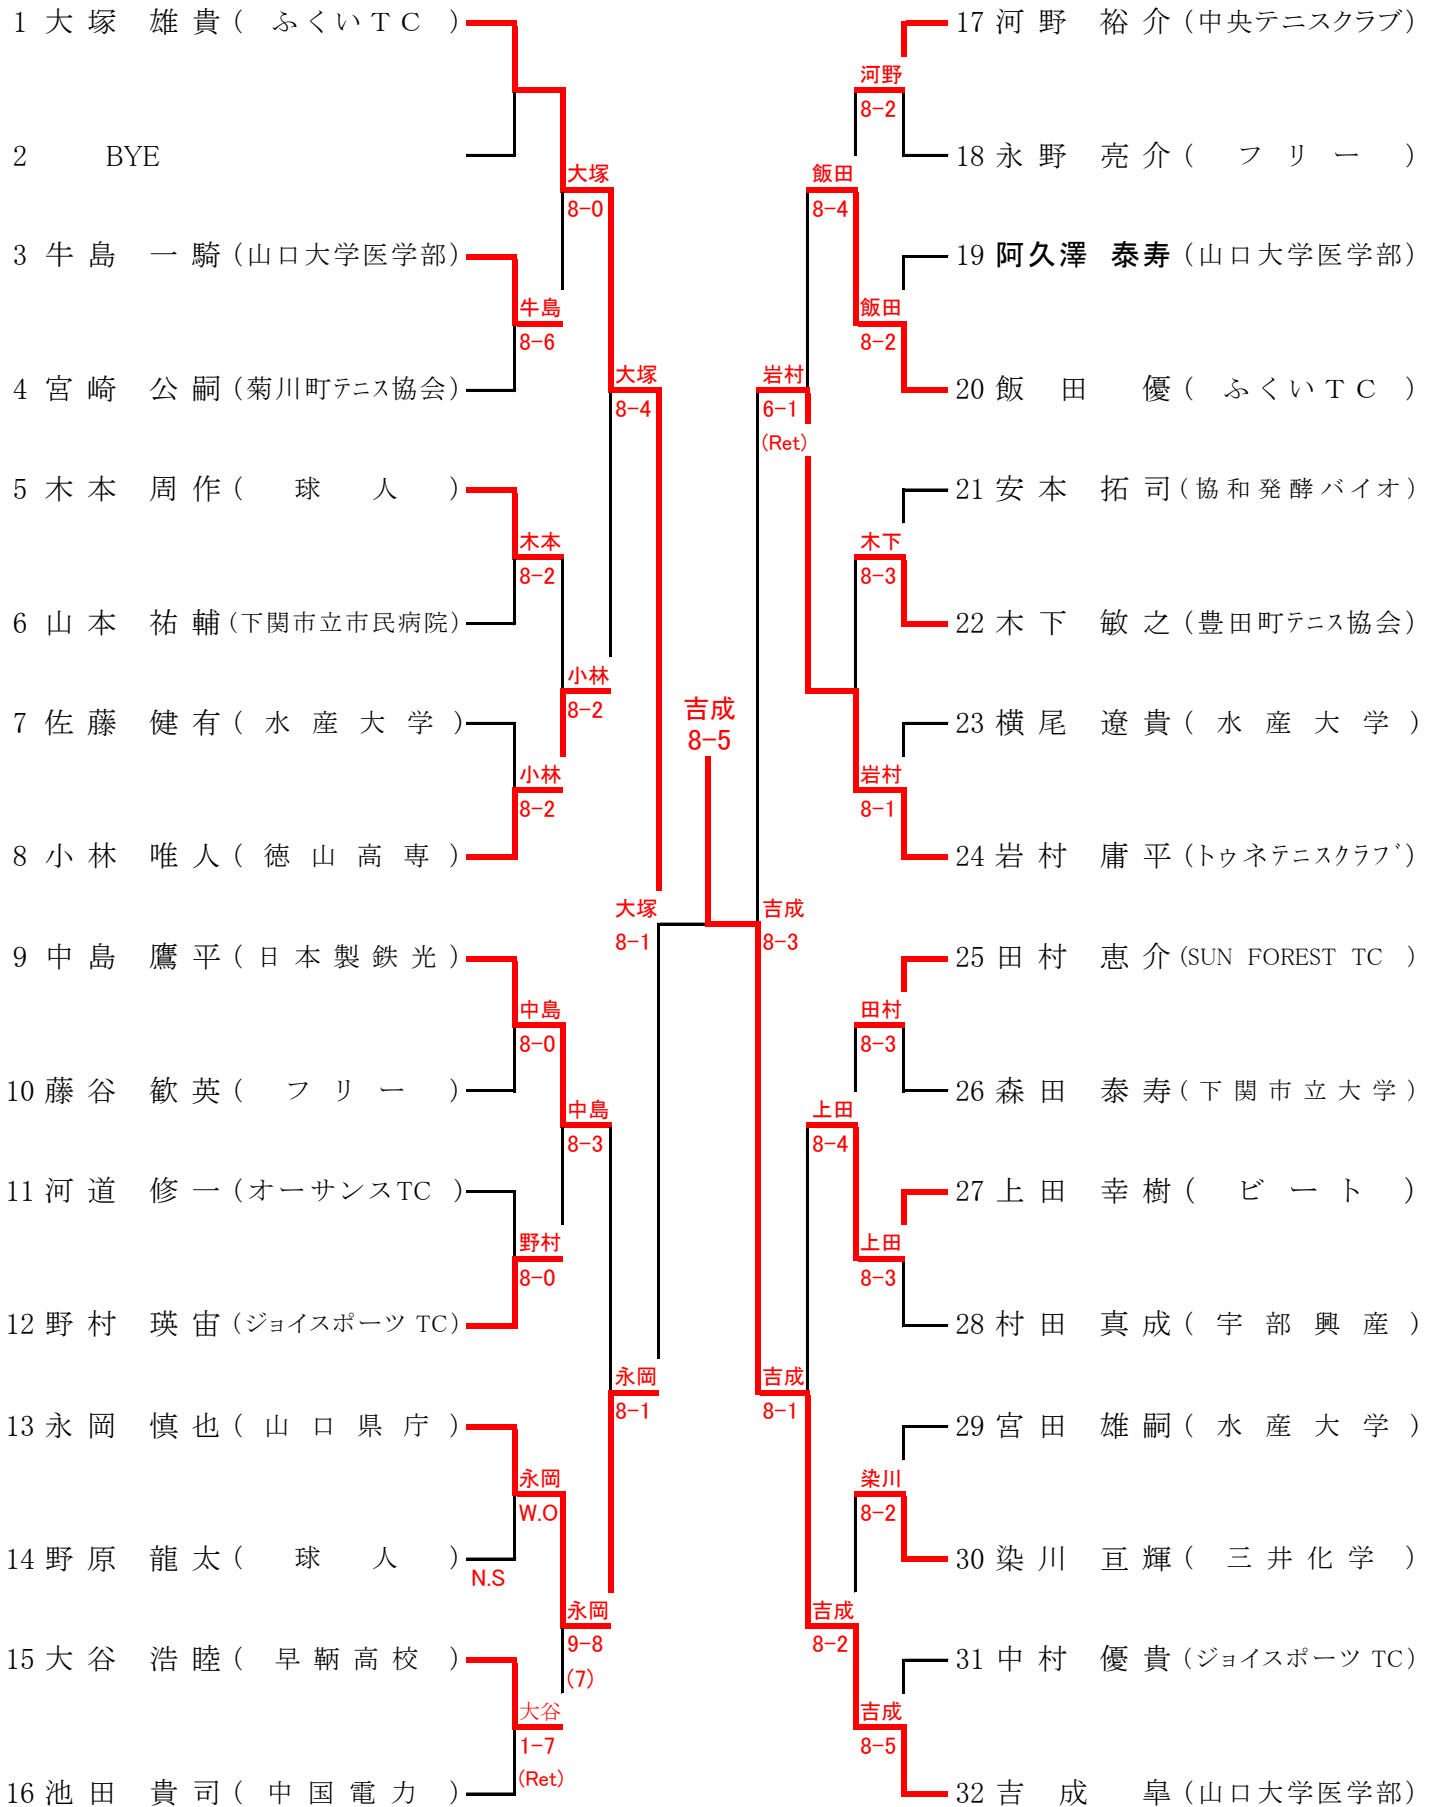

一般男子シングルス

45歳以上

60歳以上

65歳以上

一般男子ダブルス

45歳以上

60歳以上

| | | 1 | 2 | 3 | 勝敗 | 順位 |
|---|-------------------------------------|-----|-----|-----|-----|----|
| 1 | 中野 正喜 (ワイルドリバー) 隅河内 正則 (ワイルドリバー) | | 7-9 | 8-5 | 1-1 | 2 |
| 2 | 辻 勝 弘 (ワイルドリバー) 大藤 文彦 (ワイルドリバー) | 9-7 | | 2-8 | 1-1 | 3 |
| 3 | 床本 隆夫 (J J B) 浦口 功 (山崎ノーハン) | 5-8 | 8-2 | | 1-1 | 1 |

65歳以上

一般女子シングルス

一般女子ダブルス