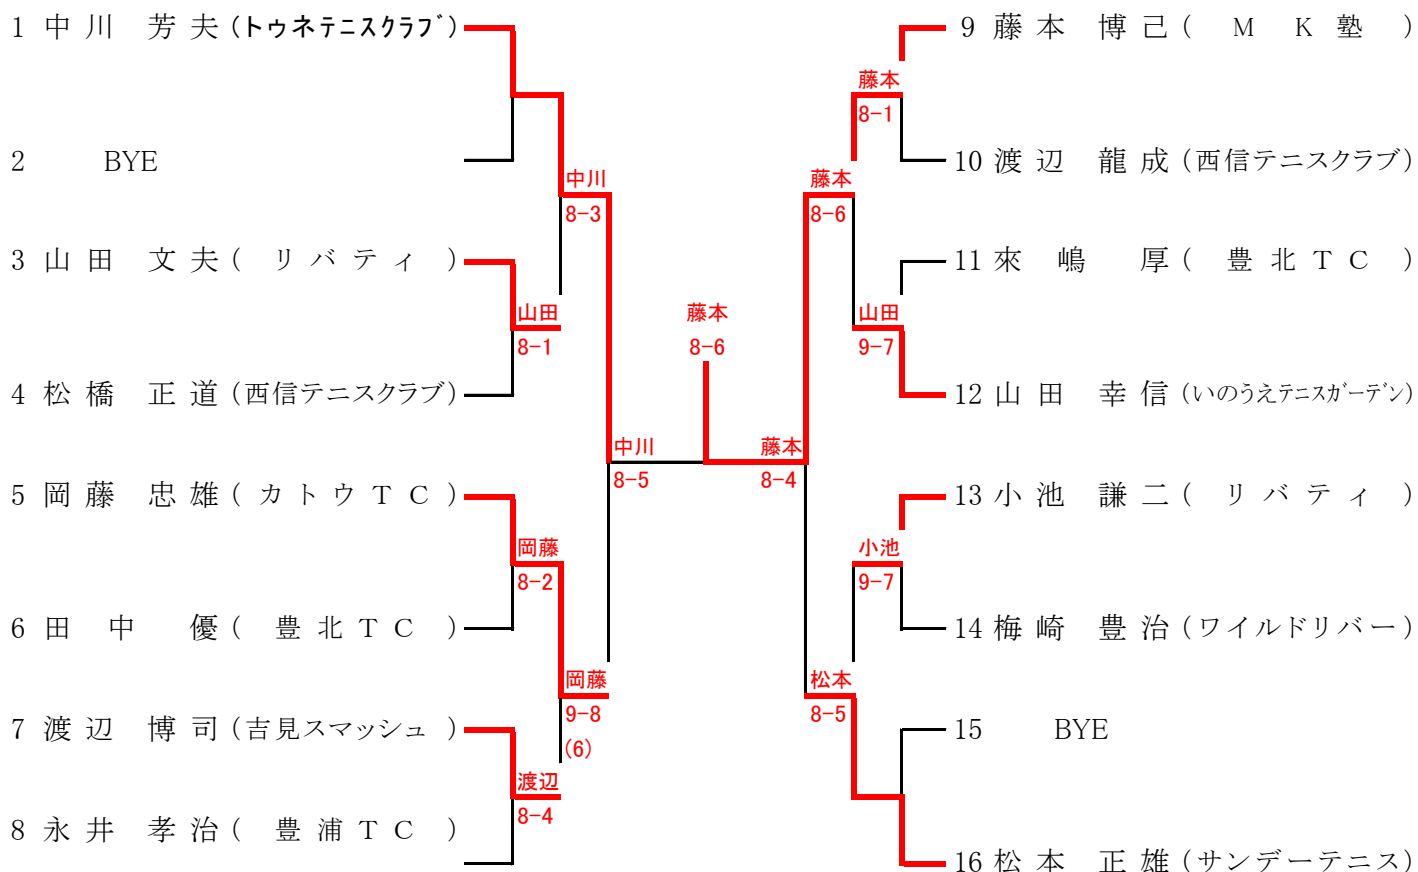

一般男子シングルス

45歳以上

60歳以上

65歳以上

一般男子ダブルス

45歳以上

60歳以上

| | | 1 | 2 | 3 | 勝敗 | 順位 |
|---|-------------------------------------|-----|-----|-----|-----|----|
| 1 | 中野 正喜 (ワイルドリバー) 隅河内 正則 (ワイルドリバー) | | 7-9 | 8-5 | 1-1 | 2 |
| 2 | 辻 勝 弘 (ワイルドリバー) 大藤 文彦 (ワイルドリバー) | 9-7 | | 2-8 | 1-1 | 3 |
| 3 | 床本 隆夫 (J J B) 浦口 功 (山崎ノーハン) | 5-8 | 8-2 | | 1-1 | 1 |

65歳以上

一般女子シングルス

一般女子ダブルス