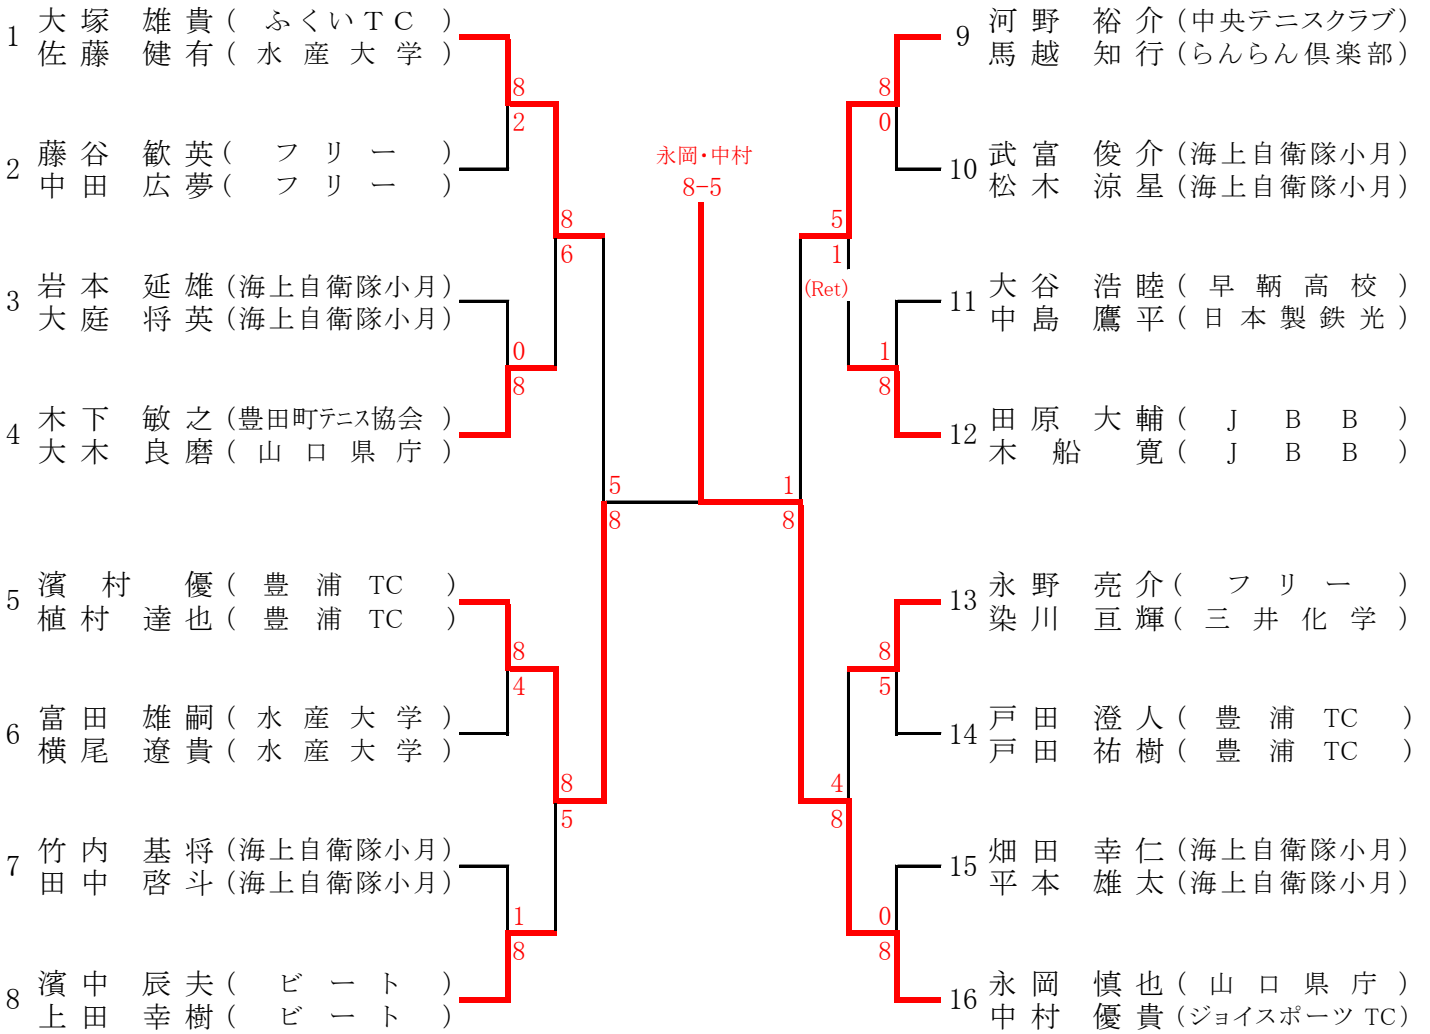

一般男子シングルス

45歳以上

60歳以上

65歳以上

一般男子ダブルス

45歳以上

60歳以上

| | | 1 | 2 | 3 | 勝敗 | 順位 |
|---|-------------------------------------|-----|-----|-----|-----|----|
| 1 | 中野 正喜 (ワイルドリバー) 隅河内 正則 (ワイルドリバー) | | 7-9 | 8-5 | 1-1 | 2 |
| 2 | 辻 勝 弘 (ワイルドリバー) 大藤 文彦 (ワイルドリバー) | 9-7 | | 2-8 | 1-1 | 3 |
| 3 | 床本 隆夫 (J J B) 浦口 功 (山崎ノーハン) | 5-8 | 8-2 | | 1-1 | 1 |

65歳以上

一般女子シングルス

一般女子ダブルス