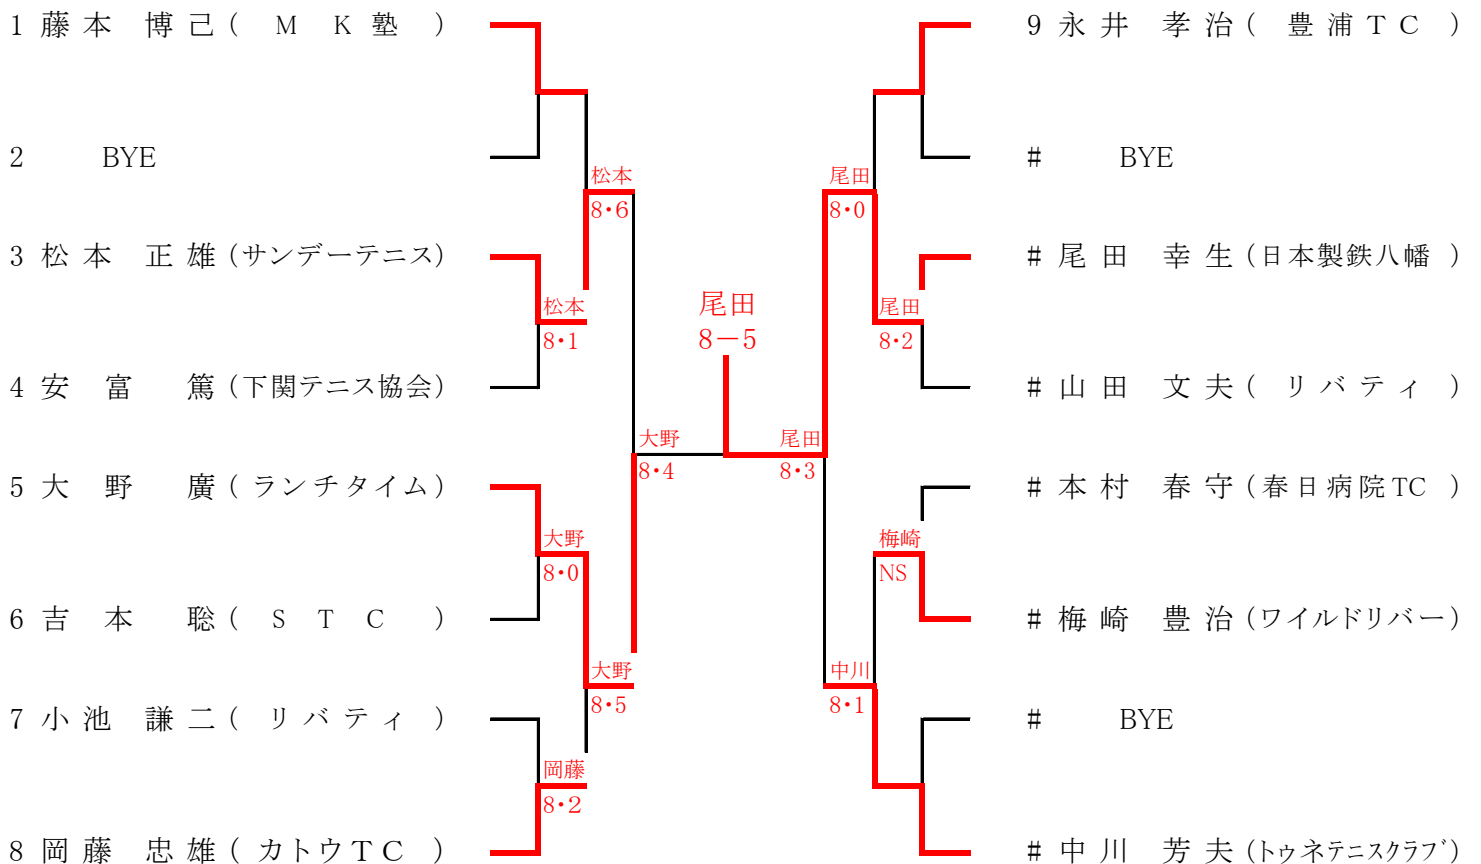

45歳以上

55歳以上

	1	2	3	勝敗	順位
1 古谷 彰 (宇部ドクターズ)		1-8	4-8	0-2	3
2 森脇 洋治 (岩国 LTC)	8-1		8-2	2-0	1
3 坂本 強 (KS)	8-4	2-8		1-1	2

60歳以上

65歳以上

70歳以上

					勝敗	順位	
1	來 嶋 厚 (豊北 T C)		6-4	0-6	0-6	1-2	2
2	盛 合 広 一 (ワイルドリバー)	4-6		6-0	6-0	2-1	1
3	波 多 博 (山 口 県 庁)	NS					

一般男子ダブルス

45歳以上

55歳以上

					勝敗	順位	
1	藤田 康忠 (ふくいTC) 古谷 彰 (宇部ドクターズ)			6-4	6-4	2-0	1
2	十楽 浩之 (ワイルドリバー) 森脇 洋治 (岩国LTC)			4-6	4-6	0-2	2
3	上田 政雄 (ふくいTC) 太田 秀美 (ふくいTC)	NS					

60歳以上

		1	2	3	勝敗	順位
1	濱野 芳史 (TUNC) 三浦 哲朗 (日本製鉄八幡)		8-6	8-6	2-0	1
2	床本 隆夫 (JJB) 野村 卓也 (サンデークラブ)	6-8		8-4	1-1	2
3	田原 英二 (ワイルドリバー) 三好 徹 (フリー)	6-8	4-8		0-2	3