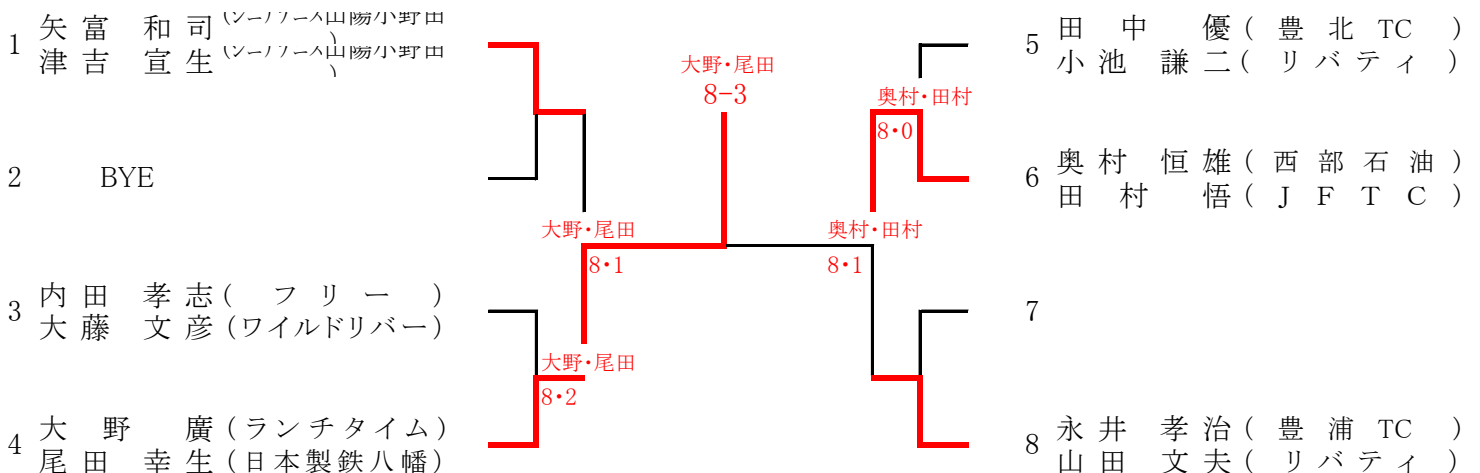

45歳以上

55歳以上

					勝敗	順位	
1	藤田 康忠 (ふくいTC) 古谷 彰 (宇部ドクターズ)			6-4	6-4	2-0	1
2	十楽 浩之 (ワイルドリバー) 森脇 洋治 (岩国LTC)			4-6	4-6	0-2	2
3	上田 政雄 (ふくいTC) 太田 秀美 (ふくいTC)	NS					

60歳以上

		1	2	3	勝敗	順位
1	濱野 芳史 (TUNC) 三浦 哲朗 (日本製鉄八幡)		8-6	8-6	2-0	1
2	床本 隆夫 (JJB) 野村 卓也 (サンデークラブ)	6-8		8-4	1-1	2
3	田原 英二 (ワイルドリバー) 三好 徹 (フリー)	6-8	4-8		0-2	3

65歳以上