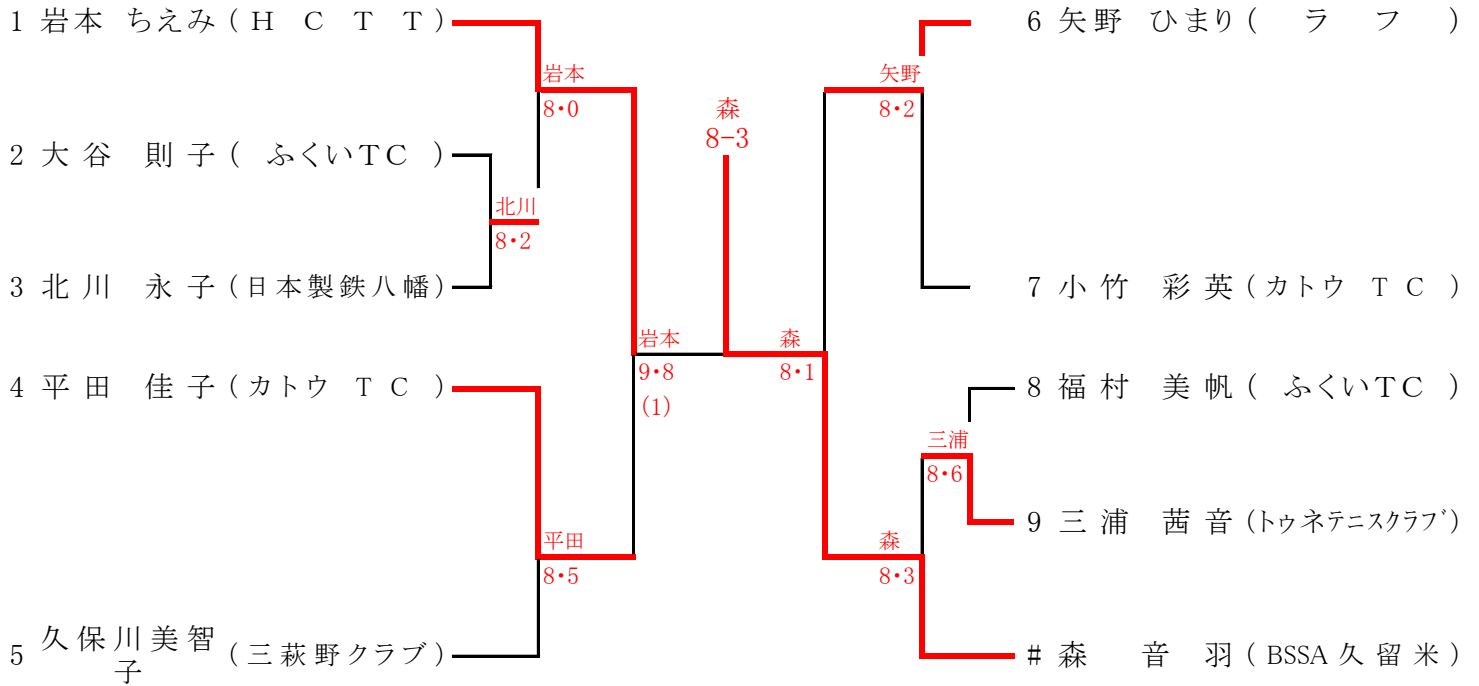

70歳以上

		1	2	3	勝敗	順位
1	樋口 久仁雄 (豊浦 TC) 來 嶋 厚 (豊北 TC)	/	8-6	4-8	1-1	2
2	尾崎 有次 (西信テニス) 林 秀 行 (吉見スマッシュ)	6-8	/	2-8	0-2	3
3	盛合 広一 (ワイルドリバー) 中 村 隆 (ダイヤモンドTC)	8-4	8-2	/	2-0	1

一般女子シングルス