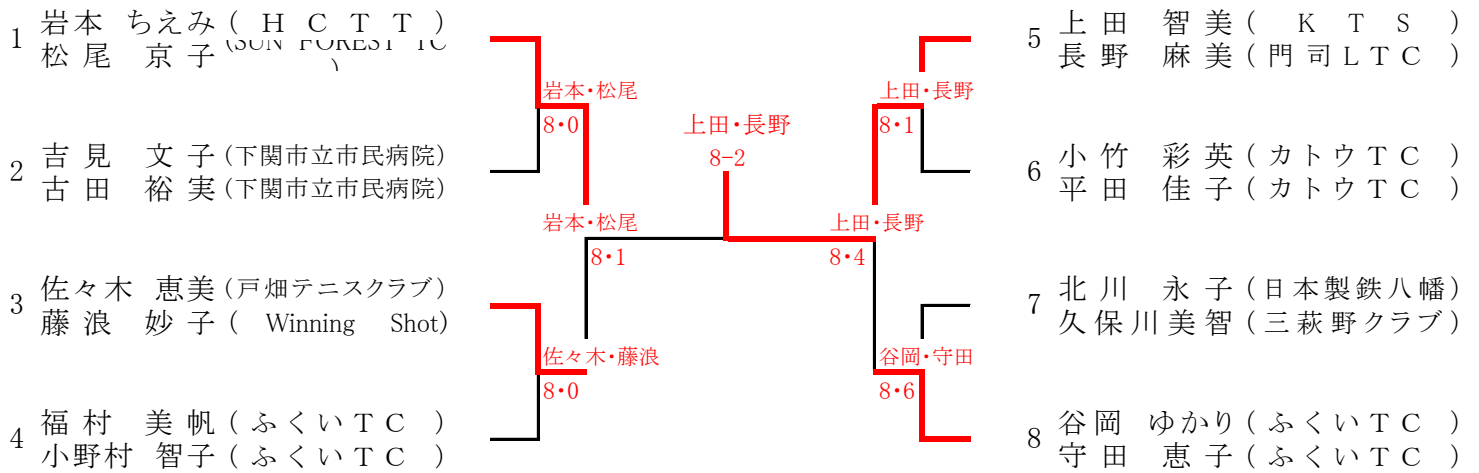

65歳以上

70歳以上

		1	2	3	勝敗	順位
1	樋口 久仁雄 (豊浦 TC) 來 嶋 厚 (豊北 TC)	/	8-6	4-8	1-1	2
2	尾崎 有次 (西信テニス) 林 秀 行 (吉見スマッシュ)	6-8	/	2-8	0-2	3
3	盛合 広一 (ワイルドリバー) 中 村 隆 (ダイヤモンドTC)	8-4	8-2	/	2-0	1

一般女子シングルス

一般女子ダブルス

混合ダブルス