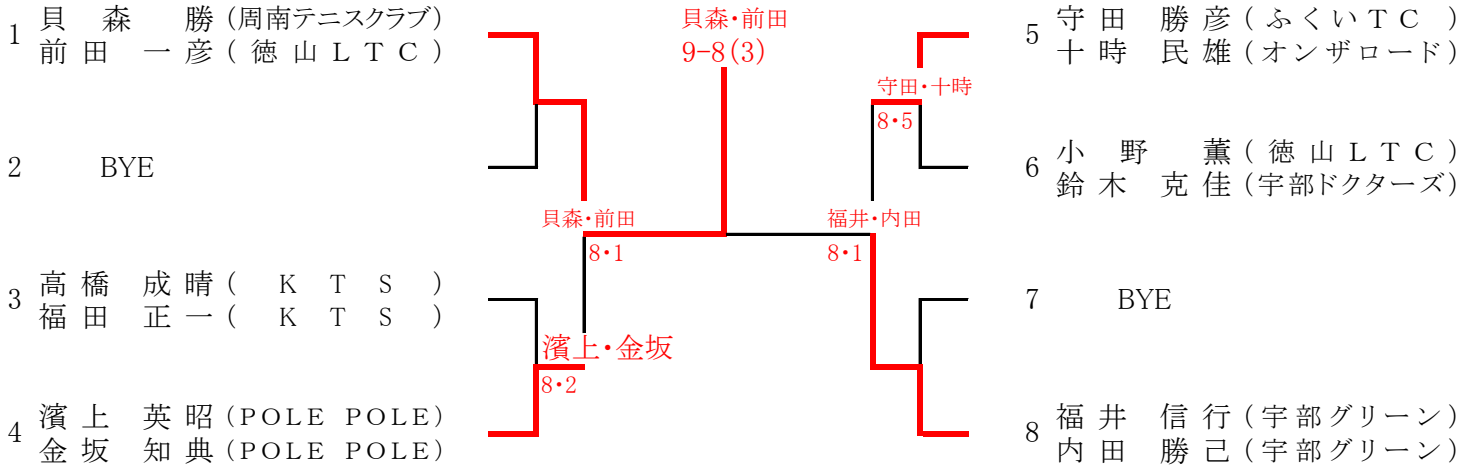

45歳以上

55歳以上

					勝敗	順位	
1	藤田 康忠 (ふくいTC) 古谷 彰 (宇部ドクターズ)			6-4	6-4	2-0	1
2	十楽 浩之 (ワイルドリバー) 森脇 洋治 (岩国LTC)			4-6	4-6	0-2	2
3	上田 政雄 (ふくいTC) 太田 秀美 (ふくいTC)	NS					

60歳以上

		1	2	3	勝敗	順位
1	濱野 芳史 (TUNC) 三浦 哲朗 (日本製鉄八幡)		8-6	8-6	2-0	1
2	床本 隆夫 (JJB) 野村 卓也 (サンデークラブ)	6-8		8-4	1-1	2
3	田原 英二 (ワイルドリバー) 三好 徹 (フリー)	6-8	4-8		0-2	3

65歳以上