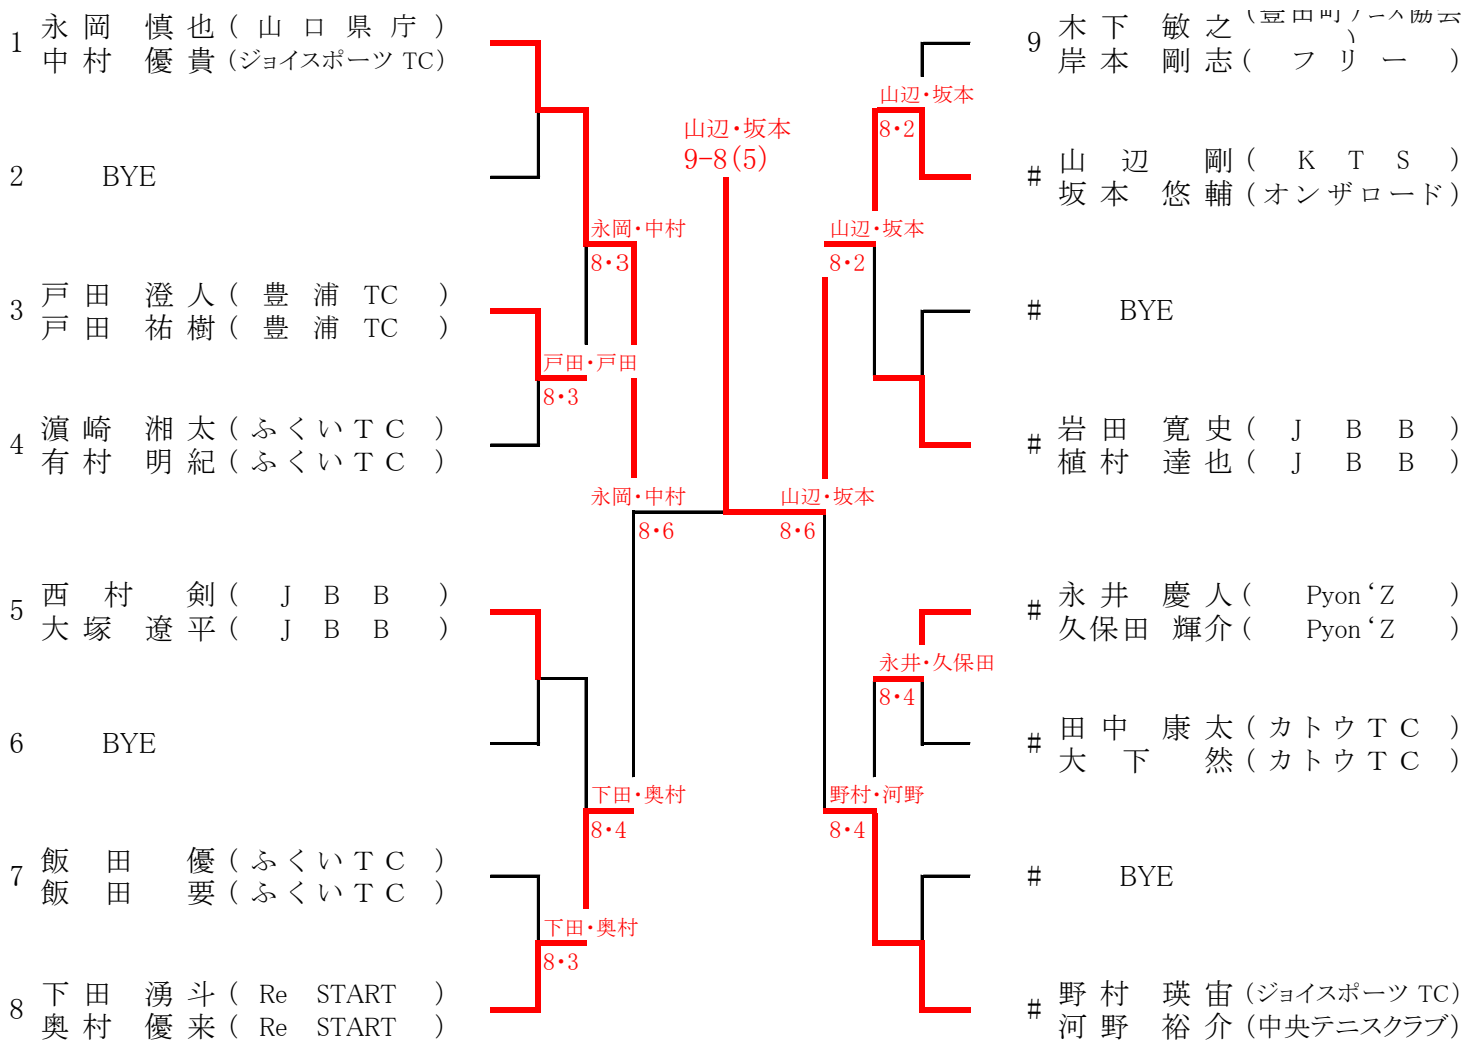

45歳以上

55歳以上

	1	2	3	勝敗	順位
1 古谷 彰 (宇部ドクターズ)		1-8	4-8	0-2	3
2 森脇 洋治 (岩国 LTC)	8-1		8-2	2-0	1
3 坂本 強 (KS)	8-4	2-8		1-1	2

60歳以上

65歳以上

70歳以上

					勝敗	順位	
1	來 嶋 厚 (豊北 T C)		6-4	0-6	0-6	1-2	2
2	盛 合 広 一 (ワイルドリバー)	4-6		6-0	6-0	2-1	1
3	波 多 博 (山 口 県 庁)	NS					

一般男子ダブルス

45歳以上

55歳以上

					勝敗	順位	
1	藤田 康忠 (ふくいTC) 古谷 彰 (宇部ドクターズ)			6-4	6-4	2-0	1
2	十楽 浩之 (ワイルドリバー) 森脇 洋治 (岩国LTC)			4-6	4-6	0-2	2
3	上田 政雄 (ふくいTC) 太田 秀美 (ふくいTC)	NS					

60歳以上

		1	2	3	勝敗	順位
1	濱野 芳史 (TUNC) 三浦 哲朗 (日本製鉄八幡)		8-6	8-6	2-0	1
2	床本 隆夫 (JJB) 野村 卓也 (サンデークラブ)	6-8		8-4	1-1	2
3	田原 英二 (ワイルドリバー) 三好 徹 (フリー)	6-8	4-8		0-2	3