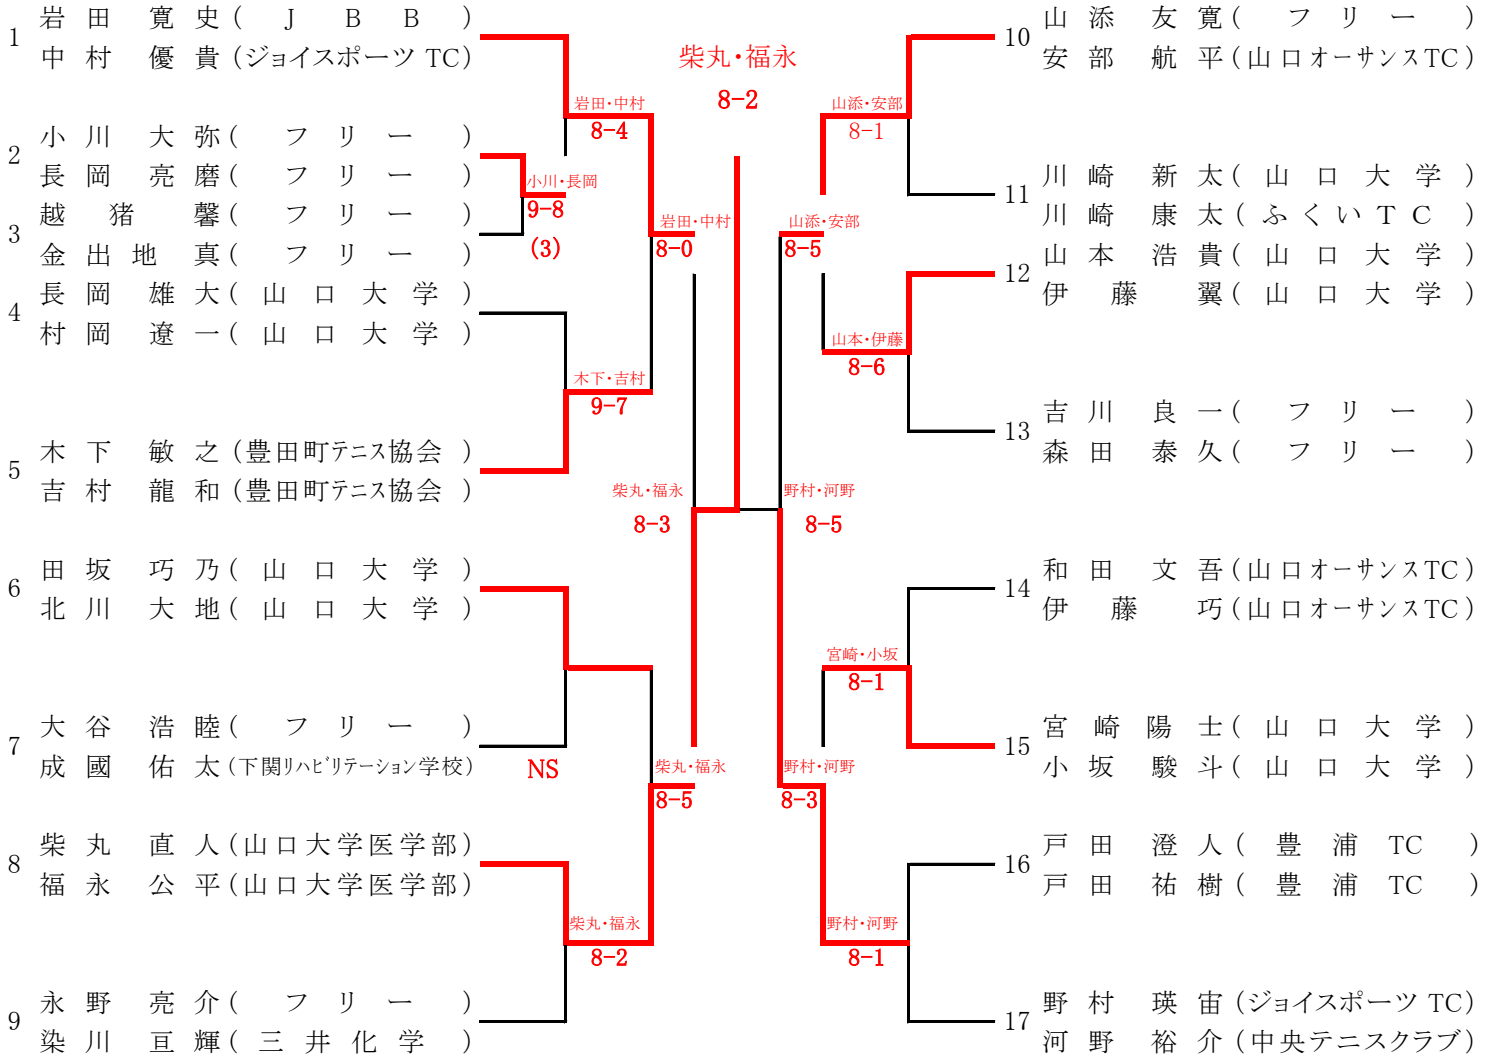

一般男子ダブルス

45歳以上

55歳以上

60歳以上

65歳以上

70歳以上

		1	2	3	勝敗	順位
1	盛合 広一 (ワイルドリバー) 中村 隆 (ダイヤモンドTC)		8-1	4-8	1-1	2
2	渡辺 博司 (吉見スマッシュ) 林 秀行 (吉見スマッシュ)	1-8		0-8	0-2	3
3	尾崎 有次 (シニアテニス山陽小野田) 津吉 宣生 (シニアテニス山陽小野田)	8-4	8-0		2-0	優勝