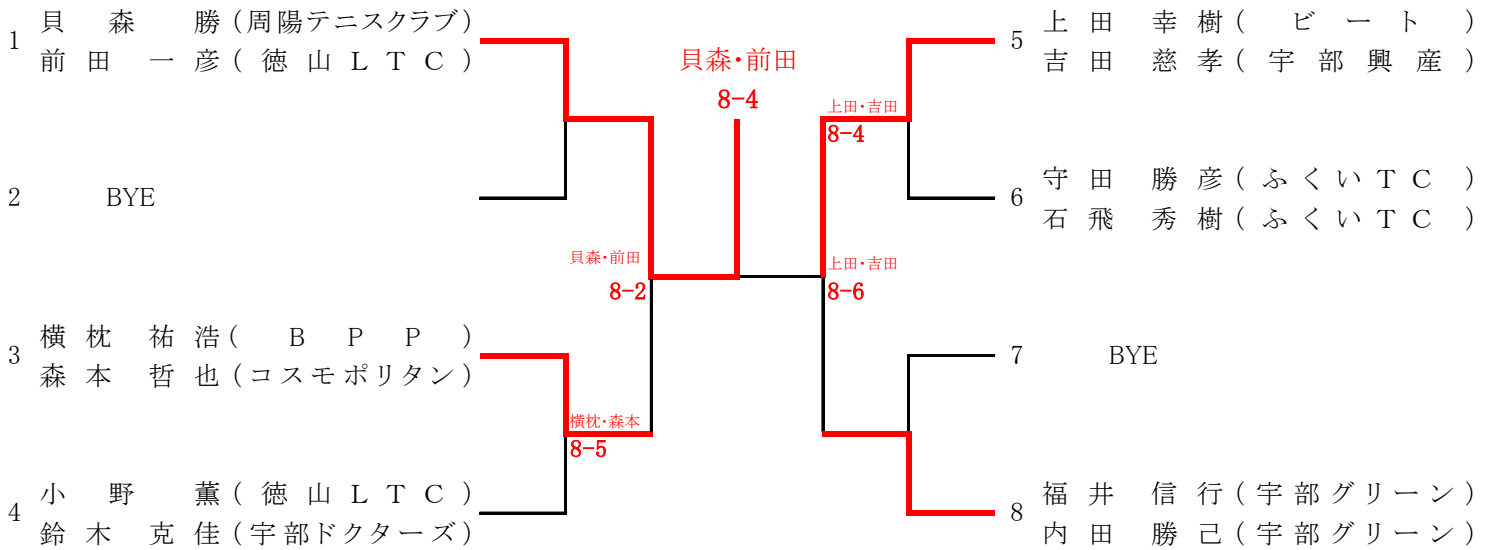

一般男子ダブルス

45歳以上

55歳以上

60歳以上

65歳以上

70歳以上

		1	2	3	勝敗	順位
1	盛合 広一 (ワイルドリバー) 中村 隆 (ダイヤモンドTC)		8-1	4-8	1-1	2
2	渡辺 博司 (吉見スマッシュ) 林 秀行 (吉見スマッシュ)	1-8		0-8	0-2	3
3	尾崎 有次 (シニアテニス山陽小野田) 津吉 宣生 (シニアテニス山陽小野田)	8-4	8-0		2-0	優勝